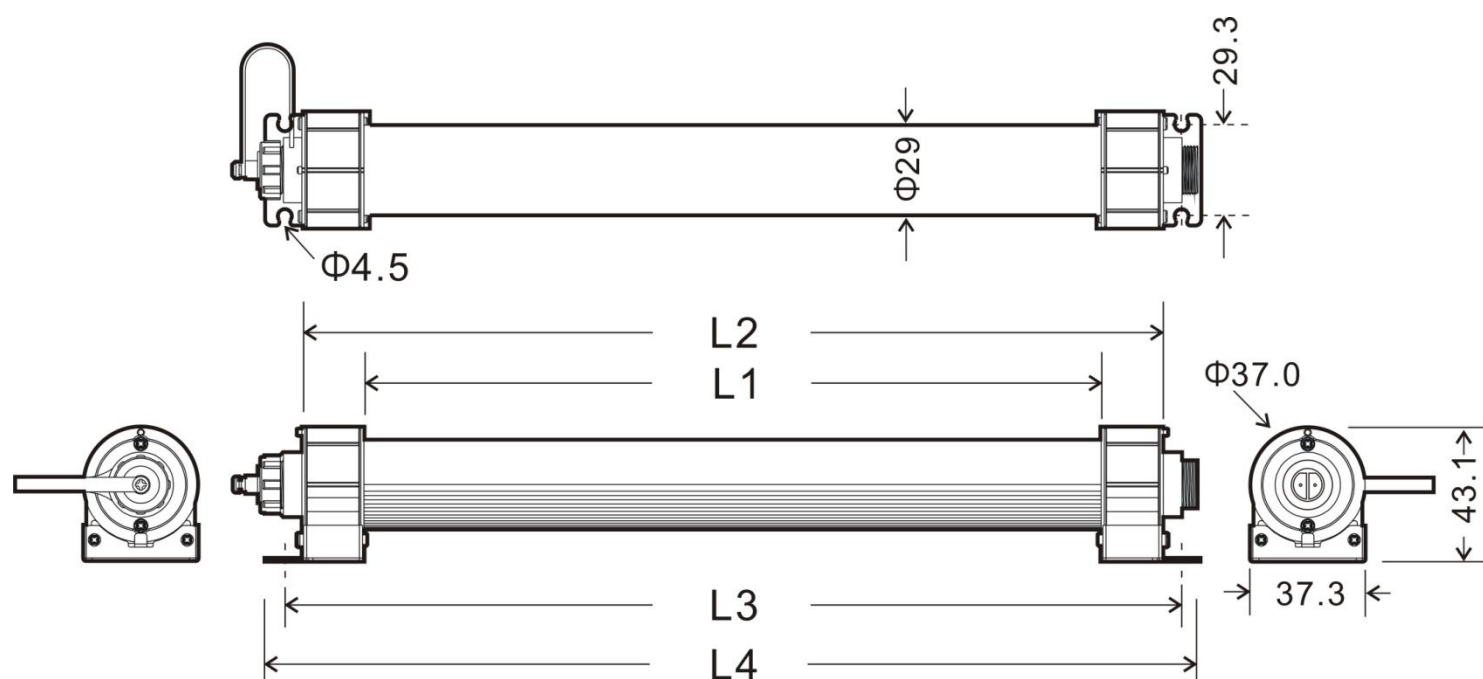

Product Description

■ Radiation Diagram (with Diffuser)

產品說明 Description	1 呎 1 foot	2 呎 2 feet	3 呎 3 feet	4 呎 4 feet
輸入電壓 Input Voltage	12.5~16 VDC / 23~26VDC			
消耗功率 Power Consumption	5.4W	10.8W	16.2W	21.6W
光通量 Luminous Flux	450 lm	900 lm	1350 lm	1800 lm
色溫 CCT	3000K / 4000K / 5000K / 6000K			
燈具效率 Efficiency	83.3 lm/W (5000K, with Diffuser)			
演色性指數 CRI (Ra)	85			
燈罩種類 Cover Type	Diffuser / Optical Diffuser / Transparent			
本體材質 Sink Material	AL6063			
尺寸 (直徑x長) Size(Φ*L) (mm)	Φ37 x 322	Φ37 x 607	Φ37 x 892	Φ37 x 1177
淨重 Net Weight (g)	220	305	410	515

Product Dimension

尺寸 Dimension	1呎 1 foot	2呎 2 feet	3呎 3 feet	4呎 4 feet
L1 (mm)	281.6	566.6	851.6	1136.6
L2 (mm)	321.6	606.6	891.6	1176.6
L3 (mm)	333	618	903	1188
L4 (mm)	345.6	630.6	915.6	1200.6
直徑 Diameter (mm)	$\Phi 37$			
高 Height (mm)	43.1			