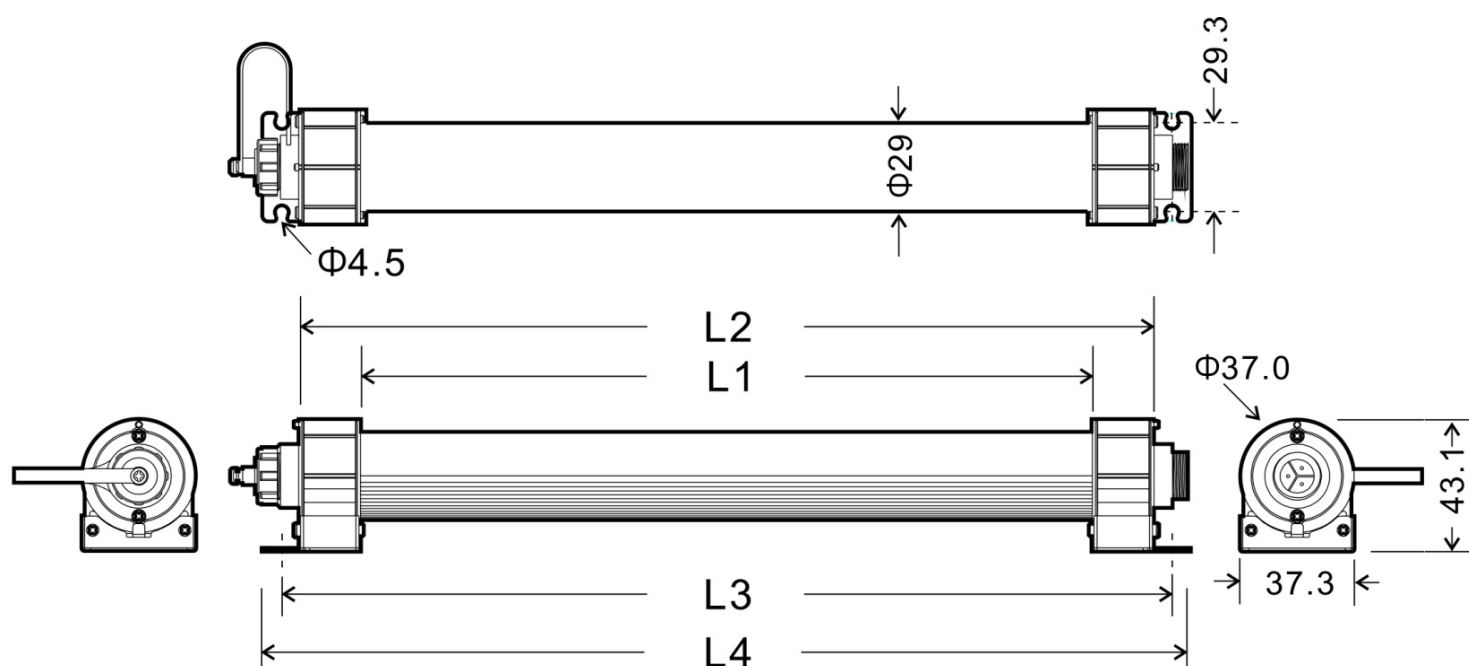

Product Description

■ Radiation Diagram (with Diffuser)

產品說明 Description	1 呎 1 foot	2 呎 2 feet	3 呎 3 feet	4 呎 4 feet
輸入電壓 Input Voltage	100 ~ 240 V _{AC}			
消耗功率 Power Consumption	5W	9W	14W	18W
光通量 Luminous Flux	450 lm	900 lm	1350 lm	1800 lm
色溫 CCT	3000K / 4000K / 5000K / 6000K			
燈具效率 Efficiency	100 lm/W (5000K, with Diffuser)			
演色性指數 CRI (Ra)	85			
燈罩種類 Cover Type	Diffuser / Optical Diffuser / Transparent			
本體材質 Sink Material	AL6063			
尺寸 (直徑x長) Size(Φ*L) (mm)	Φ37 x 334	Φ37 x 584	Φ37 x 899	Φ37 x 1202
淨重 Net Weight (g)	220	305	410	515

Product Dimension

尺寸 Dimension	1呎 1 foot	2呎 2 feet	3呎 3 feet	4呎 4 feet
L1 (mm)	293.6	543.6	858.6	1161.6
L2 (mm)	333.6	583.6	898.6	1201.6
L3 (mm)	345	595	910	1213
L4 (mm)	357.6	607.6	922.6	1225.6
直徑 Diameter (mm)	$\Phi 37$			
高 Height (mm)	43.1			